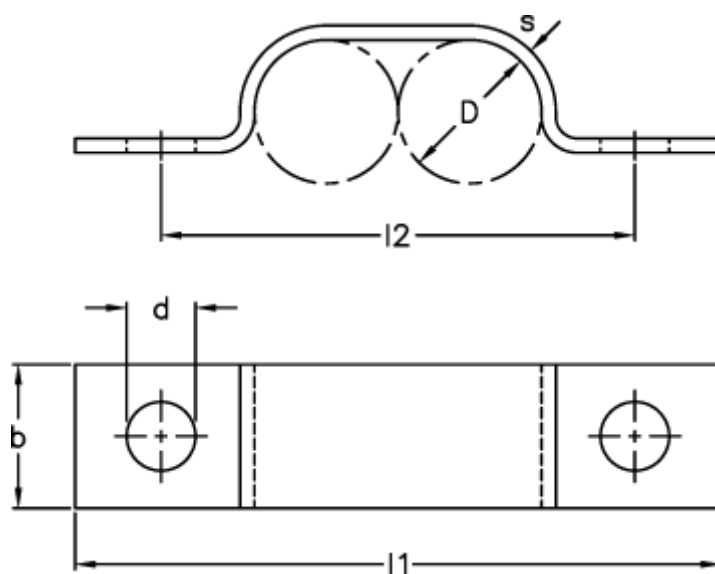

Varenummer: 025128980215
Beskrivelse: Norma rørbøjle type 512
BSL 2 x 15 DIN 72573 W1

Mål

$b = 12$
 $D = 15$
 $d = 5.8$
 $l1 = 66$
 $l2 = 52$
 $s = 1.5$